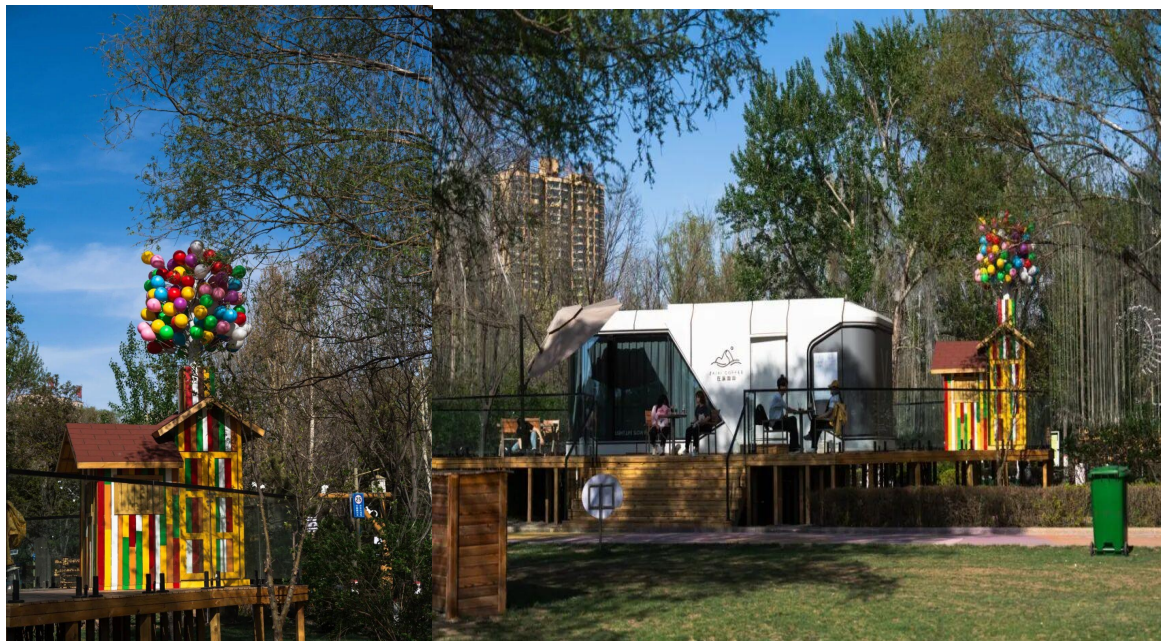

住宿额外福利

在胜溪湖森林公园星舱宿集、临水古村山水间系列民宿、曹溪河丽锦山庄等指定地点住宿2晚及以上，亲子家庭可获赠不同的景区项目体验券，降低出游成本。

家庭游中的女性游客还能得到价值不等的“妈妈美妆包”，内含便携湿巾、皂片等实用物品，满足女性出游或母亲带娃出游需求。

GO! 领取方式!

“妈妈美妆包”

HAVE FUN!

女性游客凭身份证及消费发票，

于消费结束后前往

孝义文旅集团、

孝义老城“那座山”文创店、

胜溪湖森林公园苹果仓、

曹溪河游客服务中心文创店、

临水村临水驿领取

(限女性游客)。

家庭出游 消费礼包

8折优惠
赠送“妈妈美妆包”

在我市景区、乡村旅游重点村开展家庭游、亲子研学游
在指定的研学项目和住宿费用可享受**8折优惠**
住宿2晚及以上**赠送**家庭游中女性游客价值不等的**“妈妈美妆包”**，让旅途更加舒心惬意

在他乡 亦有生日 甜蜜加冕

SWEET
CORONATION

HAPPY
BIRTHDAY

收获旅途中最甜的仪式感

30岁以上外地女性游客，生日当天可在我市景区、乡村旅游重点村指定店面

凭身份证件免费领取“精美网红生日蛋糕”1份