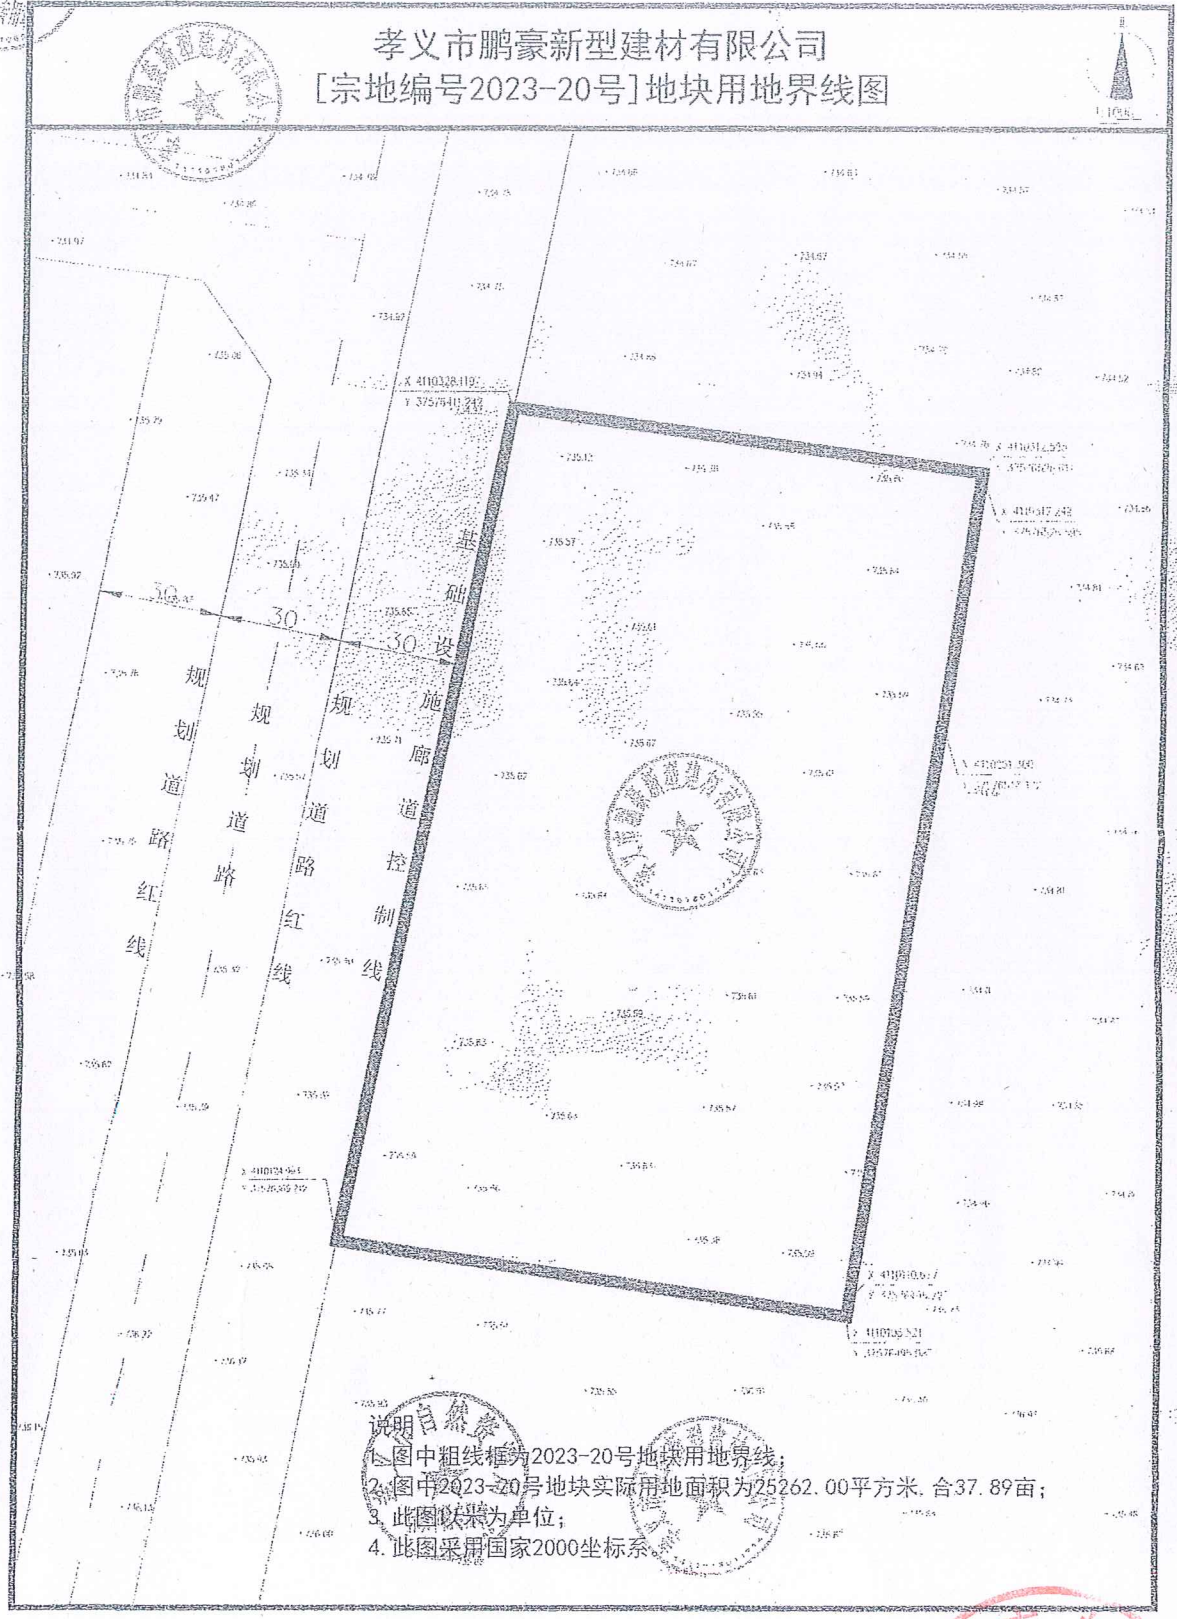

孝义市鹏豪新型建材有限公司 《建设用地规划许可证》批后公开

根据《中华人民共和国城乡规划法》、《中华人民共和国行政许可法》、《中华人民共和国政府信息公开条例》等相关规定，现将孝义市鹏豪新型建材有限公司建设用地规划许可证信息予以公开。

公开内容如下：

用地单位	孝义市鹏豪新型建材有限公司
项目名称	新建20万吨/年烧结板状刚玉及高端硅莫制品项目(地块号：2023-20)
批准用地机关	孝义市人民政府
批准用地文号	孝政土(国建)字(2023)37号
证书编号	地字第1411812025YG0012510
用地位置	大孝堡镇长黄村
用地面积	25262.00平方米
土地用途	工业用地
建设规模	≥20209.60平方米
土地取得方式	挂牌
发证机关	孝义市自然资源局
发证日期	2025年07月01日

附图及附件名称：

孝义市鹏豪新型建材有限公司(宗地编号2023-20号)地块用地界限图

孝义市鹏豪新型建材有限公司
[宗地编号2023-20号]地块用地界线图

- 说明
1. 图中粗线框为2023-20号地块用地界线;
 2. 图中2023-20号地块实际用地面积为25262.00平方米,合37.89亩;
 3. 此图以米为单位;
 4. 此图采用国家2000坐标系。

孝义市自然资源局